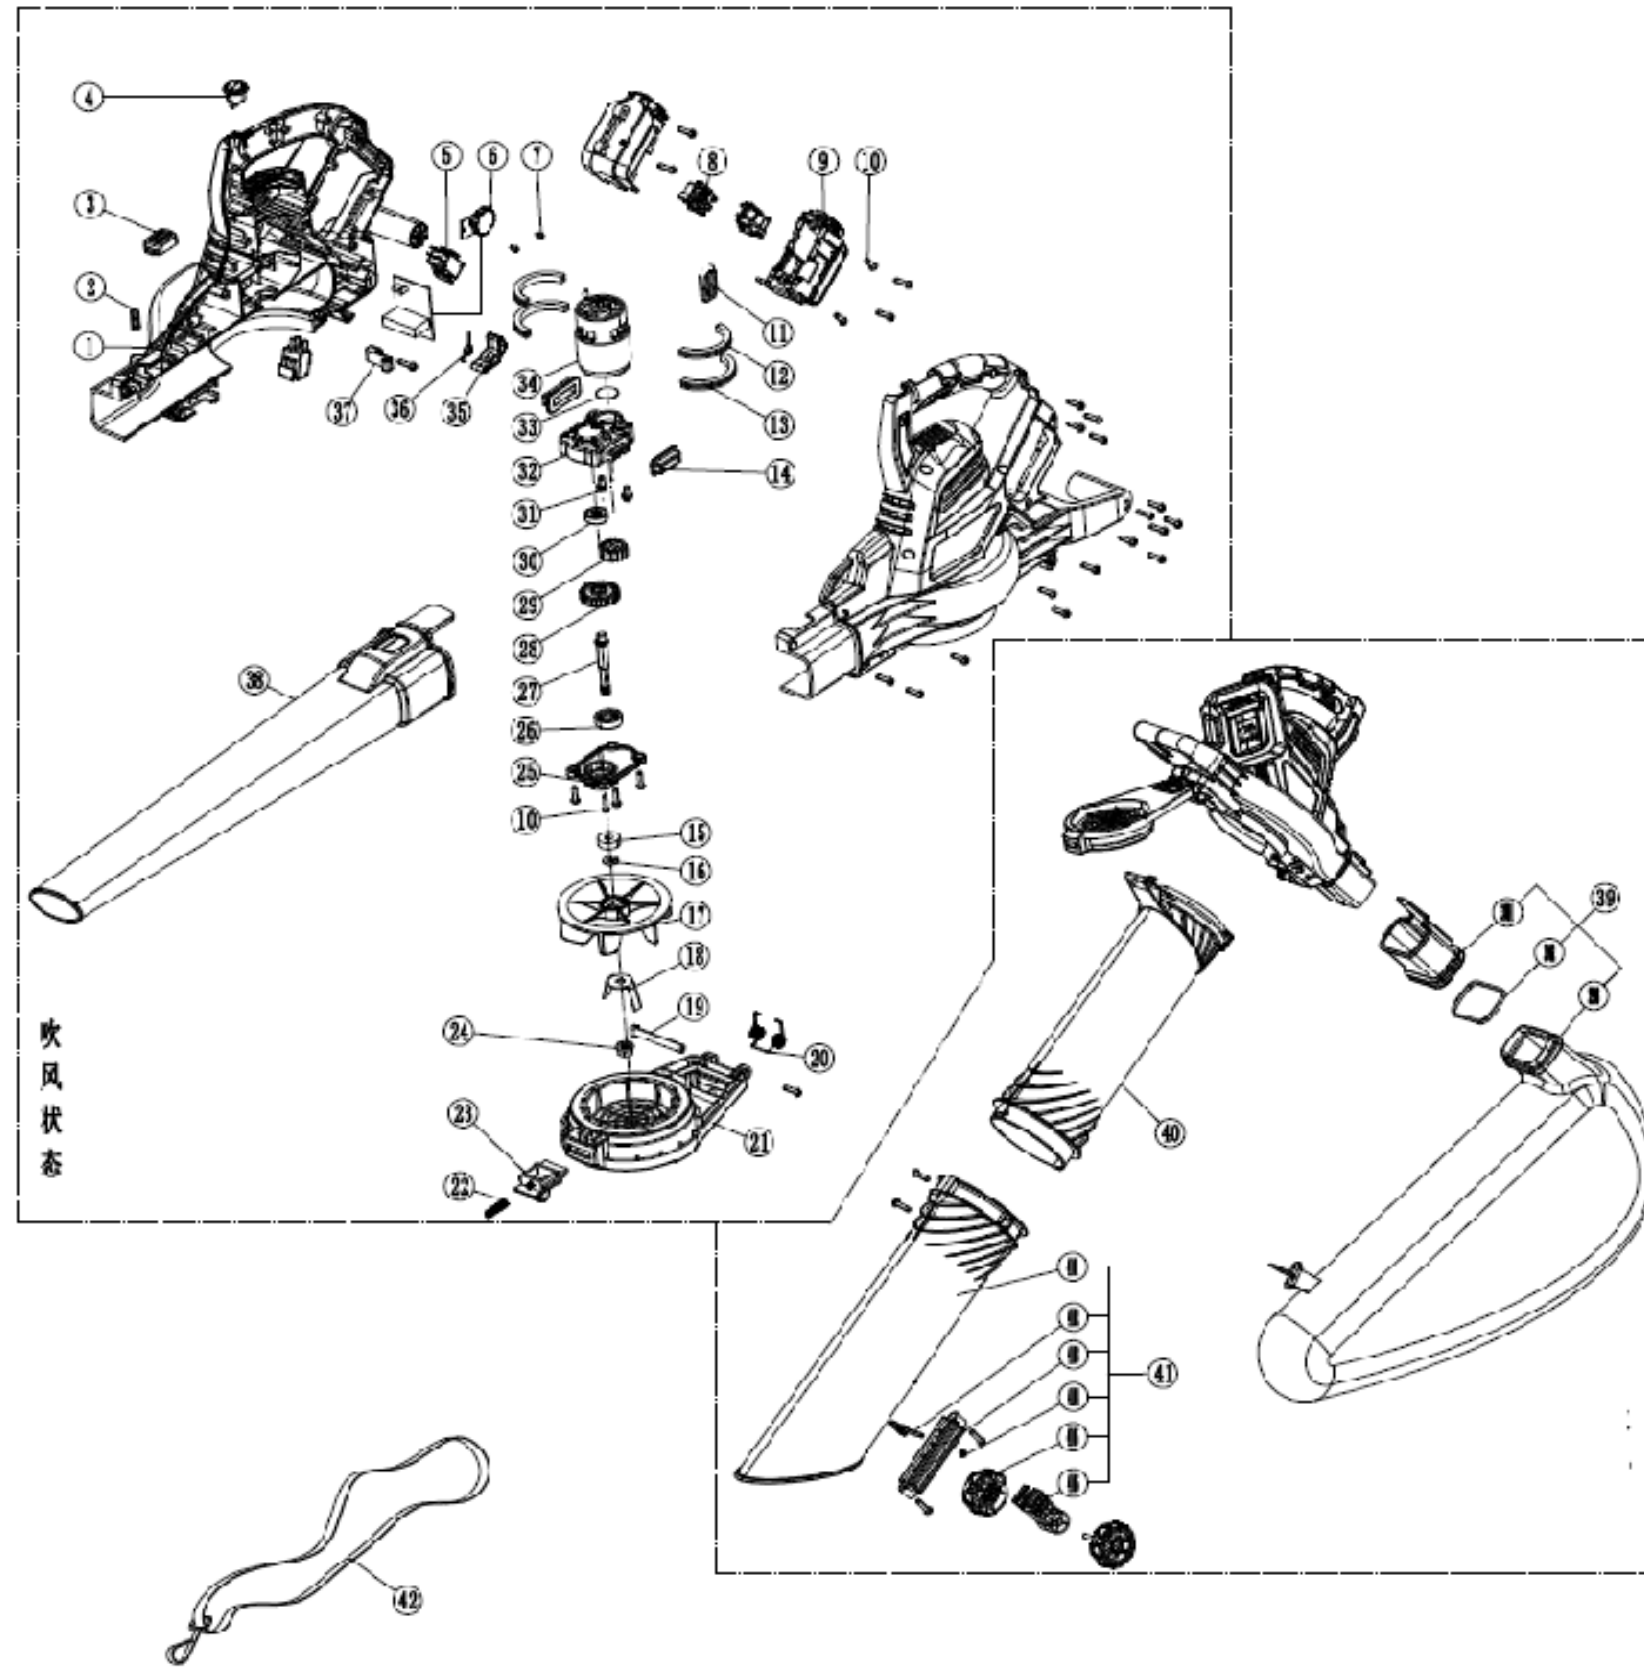

Esploso 25820

RICAMBI DISPONIBILI

Legenda esploso 25820 / LGB777-5

| Parte nr. | Codice | Descrizione (ITA) | Description (ENG) | EAN |
|-----------|--------------|--|---------------------------|---------------|
| n/a | 25000 | Batteria al litio 20V 2.0Ah | Lithium battery 20V 2.0Ah | 8028815250009 |
| n/a | 25010 | Batteria al litio 20V 4.0Ah | Lithium battery 20V 4.0Ah | 8028815250108 |
| n/a | 25030 | Caricabatteria singolo Hyundai | Single battery charger | 8028815250306 |
| n/a | 25040 | Caricabatteria doppio Hyundai | Double battery charger | 8028815250405 |
| 4 | 93392 | Interruttore esterno per soffiatore a batteria | External switch | 8028815933926 |
| 5 | 93393 | Interruttore interno per soffiatore a batteria | Internal switch | 8028815933933 |
| 6 | 93395 | Centralina per soffiatore a batteria | Controller | 8028815933957 |
| 38 | 93386 | Tubo soffiaggio per soffiatore a batteria | Blowing pipe | 8028815933865 |
| 3901-3902 | 93440 | Supporto sacchetto aspirazione per soffiatore a batteria | Sucking bag support | 8028815934404 |
| 3903 | 93284 | Sacco aspirazione per soffiatore a batteria | Sucking bag | 8028815932844 |
| 40-41 | 93388 | Tubo aspirazione (kit) per soffiatore a batteria | Sucking pipes (kit) | 8028815933889 |